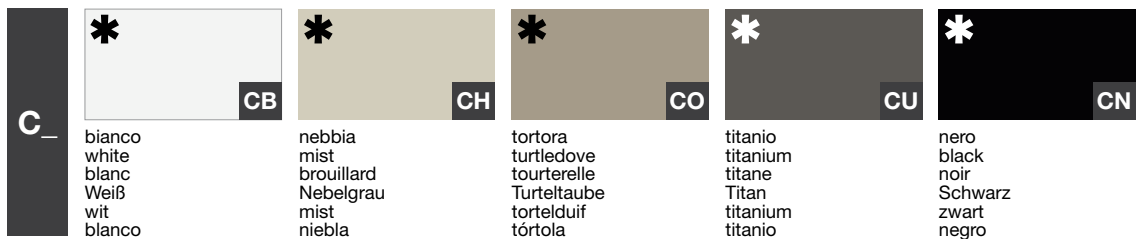

Finiture e colori
Finishing and colors
Finitions et couleurs
Oberfläche und farben
Afwerking en kleur
Acabados y colores

laminato
laminated
stratifié
lamelliert
galamineerd
laminado

alluminio millerighe
ribbed aluminium
aluminium milleraies
Gestreiftes, silberfarben
geribbeld aluminium
aluminio milrayas

Solo lato interno dei frontali Reception
Only internal side of the reception front parts
Côté intérieur des devants de la Réception
Nur innere Stirnseite der Version Reception
Alleen binnenzijde van de Reception voorpanelen
Sólo lado interno de los paneles frontales Reception

bianco lucido
glossy white
blanc brillant
glänzend weiß
glanzend wit
blanco brillo

Solo lato esterno dei frontali Reception
Only external side of the reception front parts
Côté extérieur des devants de la Réception
Nur äußere Stirnseite der Version Reception
Alleen buitenkant van de Reception voorpanelen
Sólo lado exterior de los paneles frontales Reception

vetro temperato
tempered glass
verre trempé
Temperiertes Glas
gehard glas
vidrio templado

satinato
frosted
satiné
mattier
gesatineers
satinado

vetro temperato opaco
tempered matt glass
verre trempé opaque
Matt temperiertes Glas
mat gehard glas
vidrio templado mate

bi-satinato
frosted on both side
satiné sur le 2 faces
beidseitig satiniertes
tweezijding gesatineers
bi-satinado