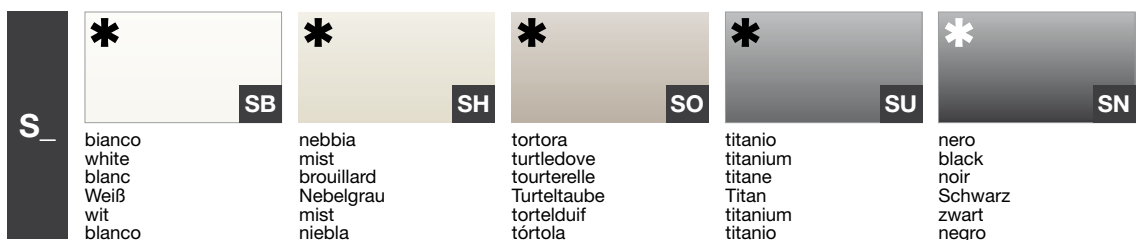

Finiture e colori

Finishing and colors

Finitions et couleurs

Oberfläche und farben

Afwerking en kleur

Acabados y colores

legno
wood
bois
holz
hout
madera

noce americano
american walnut
noyer américain
amerikanischer Nussbaum
amerikaans notenhout
nogal americano

Finiture e colori
Finishing and colors
Finitions et couleurs
Oberfläche und farben
Afwerking en kleur
Acabados y colores

laminato
laminated
stratifié
lamelliert
galamineerd
laminado

alluminio millerighe
ribbed aluminium
aluminium milleraies
Gestreiftes, silberfarben
geribbeld aluminium
aluminio milrayas

vetro temperato
tempered glass
verre trempé
Temperiertes Glas
gehard glas
vidrio templado

satinato
frosted
satiné
mattier
gesatineers
satinado

vetro temperato opaco
tempered matt glass
verre trempé opaque
Matt temperiertes Glas
mat gehard glas
vidrio templado mate

bi-satinato
frosted on both side
satiné sur le 2 faces
beidseitig satiniertes
tweezijding gesatineers
bi-satinado

Tutte le finiture sono disponibili a magazzino tranne quelle contrassegnate con * che saranno prodotte solo su ordinazione nei tempi indicati a pag. 3.